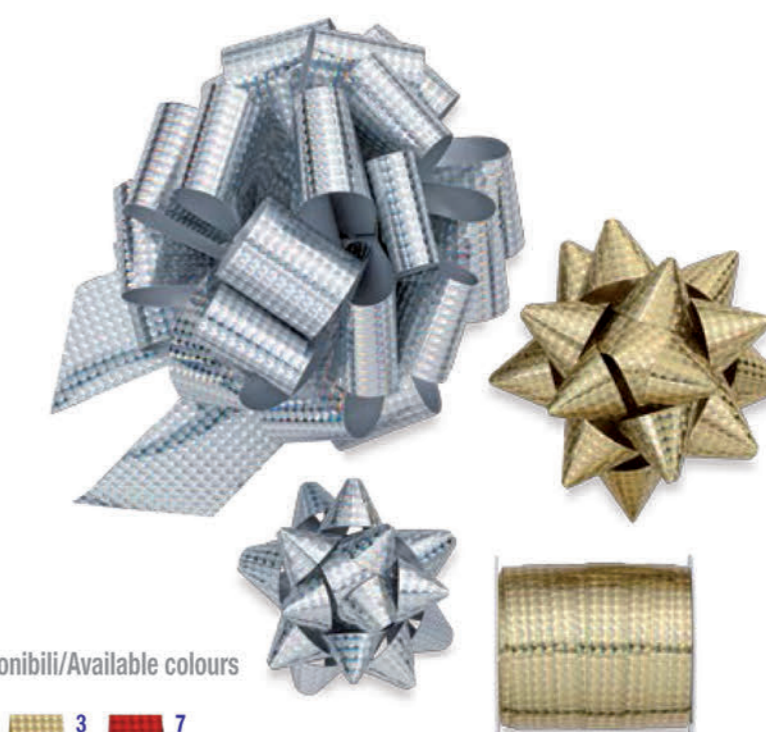

Art **68194**

STRIP
POM PON PULL BOWS

Codice/Code	21194
Altezza/Height (mm.)	30
Lungh./Length (mt.)	-
Diam. Ø (mm.)	130
Pezzi/Pieces (n/nr.)	30
Min. x col. (pz./pcs.)	300
Min. x col. (box)	-

ROCCH
REELS

Codice/Code	68194
Altezza/Height (mm.)	10
Lungh./Length (mt.)	250
Diam. Ø (mm.)	-
Pezzi/Pieces (n/nr.)	1
Min. x col. (pz./pcs.)	24
Min. x col. (box)	-