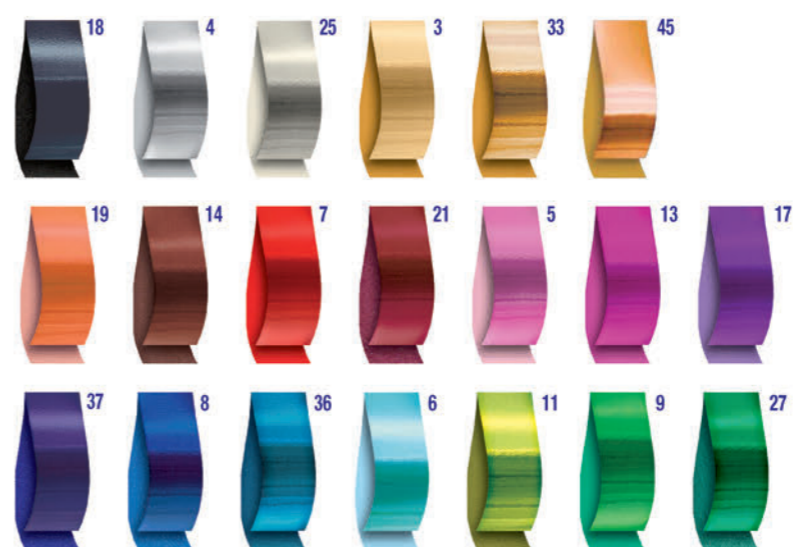

Colori disponibili/Available colours