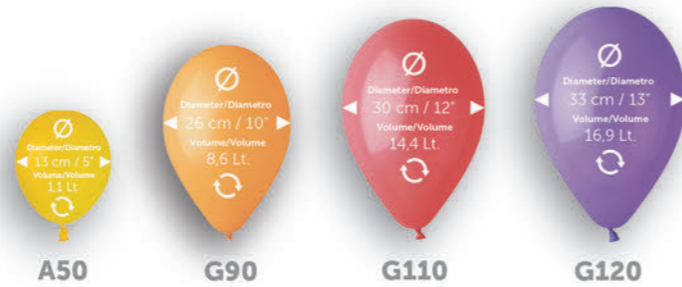

[www.adpi.it](http://www.adpi.it)

Lifting the Moment... NEWS

Gemmar® - Catalogue 2018

Search Gemmar Balloons

**Gemmar**<sup>®</sup>  
Lifting the Moment

packing **2018**

**Standard**

#001	#069	#059	#060	#043	#002	#003	#004	#076	#048	#078	
white	blush	ivory	peach	mustard	yellow	yellow	orange	mocha	brown	corallo	
A50 050110	056941	055917	056013	054316	050219	050318	050417	057614	054811	057812	
G90 090116	096910	095913	096019	094312	090215	090314	090413	097610	094817	097818	
G110 110111	116915	115918	116014	114317	110210	110319	110418	117615	114812	117813	
G120 120110	126914	125917	126013	124316	120219	120318	120417	127614	124811	127812	
G150 150100	156904	155907	156003	154306	150209	150308	150407	157604	154801	157802	
G220 220155	226959	225952	226058	224351	220254	220353	220452	227659	224856	227857	